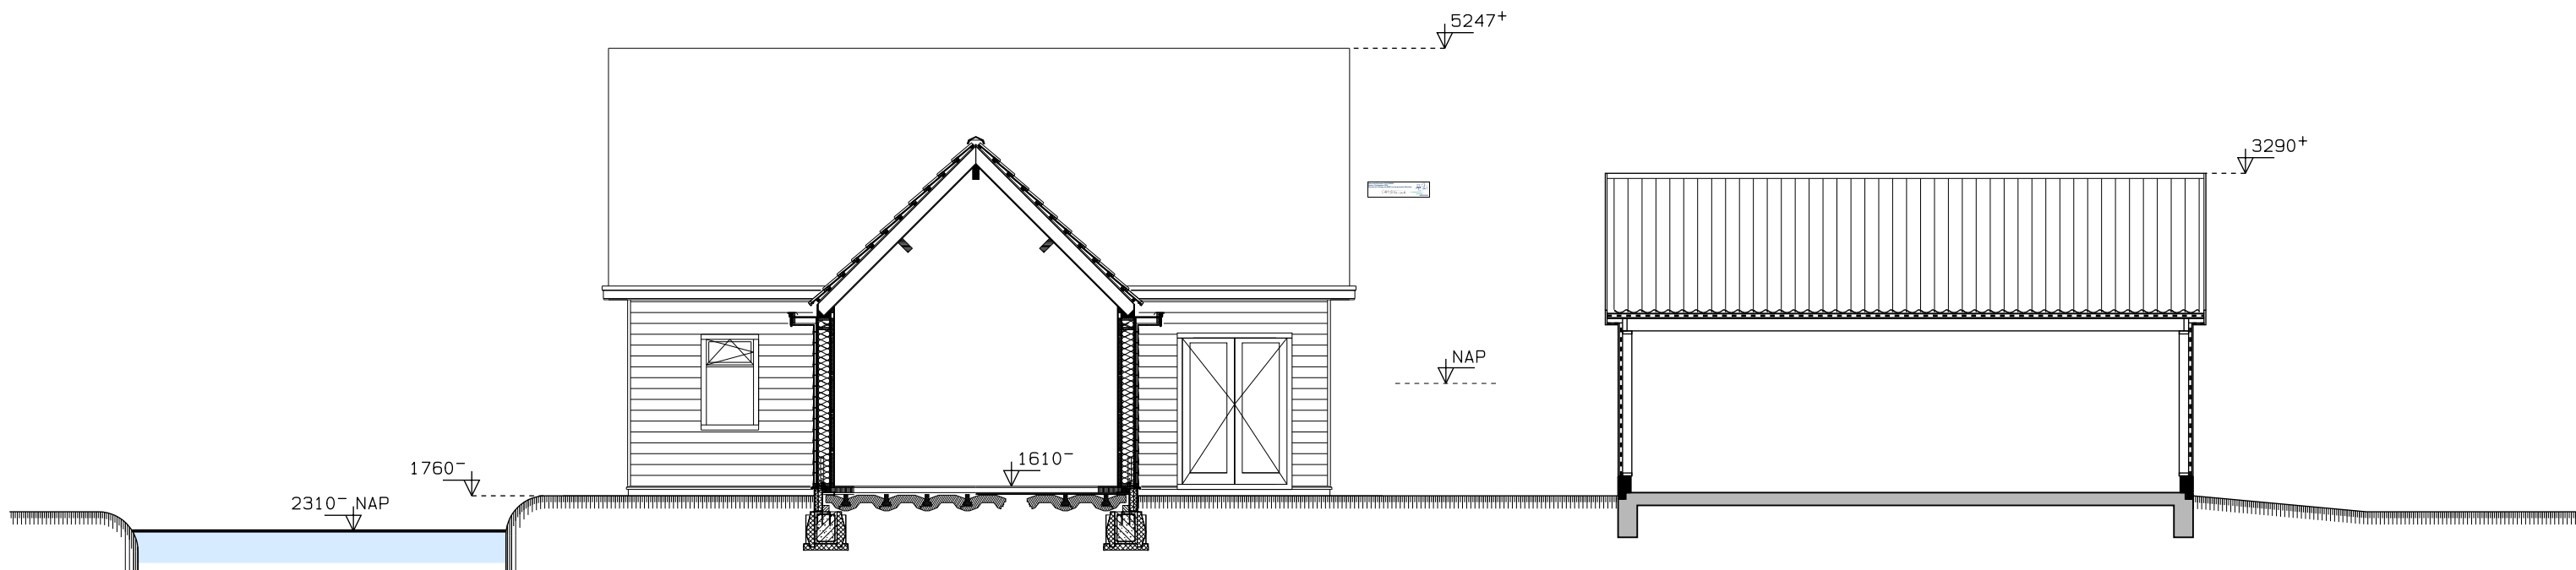

CHALET
BESTAANDE DOORSNEDE

WONING
NIEUWE DOORSNEDE

SCHUUR

D. D.	HANDTEK. OPDRACHTGEVER:	WERKNR. 1518	BLADNR. 02
PLAN VOOR HET BOUWEN VAN EEN WONING MET SCHUUR AAN DE BROEKERWEG 60 TE ZEGVELD		OPDRACHTGEVER: DHR. J. W. A. VIANEN BROEKERWEG 60 3474 KH ZEGVELD	
		datum:	getekend:
OMSCHRIJVING: DOORSNEDE BESTAANDE en NIEUWE TOESTAND		get.	16-06-2015 E. Wiltenburg
		gew.	17-06-2015 E. Wiltenburg
		gew.	
		gew.	
		gew.	
		gew.	
		gew.	
		gew.	
OVERZICHT 44 3471 EE KAMERIK TEL: 06-46085488 info@erikwiltenburg.nl		SCHAAL: 1: 100	FORMAAT: A3