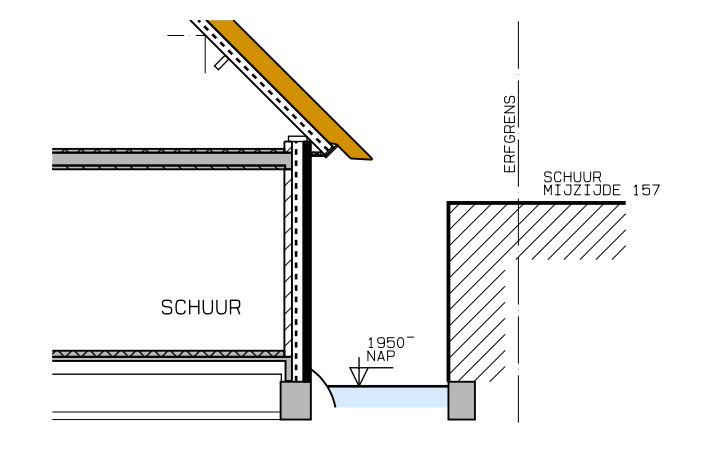

DOORSNEDE WONING-SLOOT-MIJZIJDE-KAMERIKSE WETERING

DOORSNEDE SCHUUR-SLOOT-SCHUUR MIJZIJDE 157

D. D.	HANDTEK. OPDRACHTGEVER:	WERKNR.	BLADNR.
		1442	15
PLAN VOOR HET VERNIEUWEN VAN DE WONING MET SCHUUR AAN DE MIJZIJDE 156 TE KAMERIK		OPDRACHTGEVER: DHR. M. J. M. BOERS MIJZIJDE 84 3471 GR KAMERIK	datum: 01-03-2016 getekend: E. Wiltenburg
OMSCHRIJVING: AANVRAAG OMGEVINGSVERGUNNING		NIEUWE SITUATIE DRSN. WONING RIJCHTING WETERING DRSN. SCHUUR RI. MIJZIJDE 157	gbw. 21-03-2016 E. Wiltenburg
		OVERZICHT 44 3471 EE KAMERIK TEL: 06-46085488 info@erikwiltenburg.nl	gbw.
		SCHAAL: 1: 200-1: 100	FORMAAT: A1
		gbw.	
		gbw.	