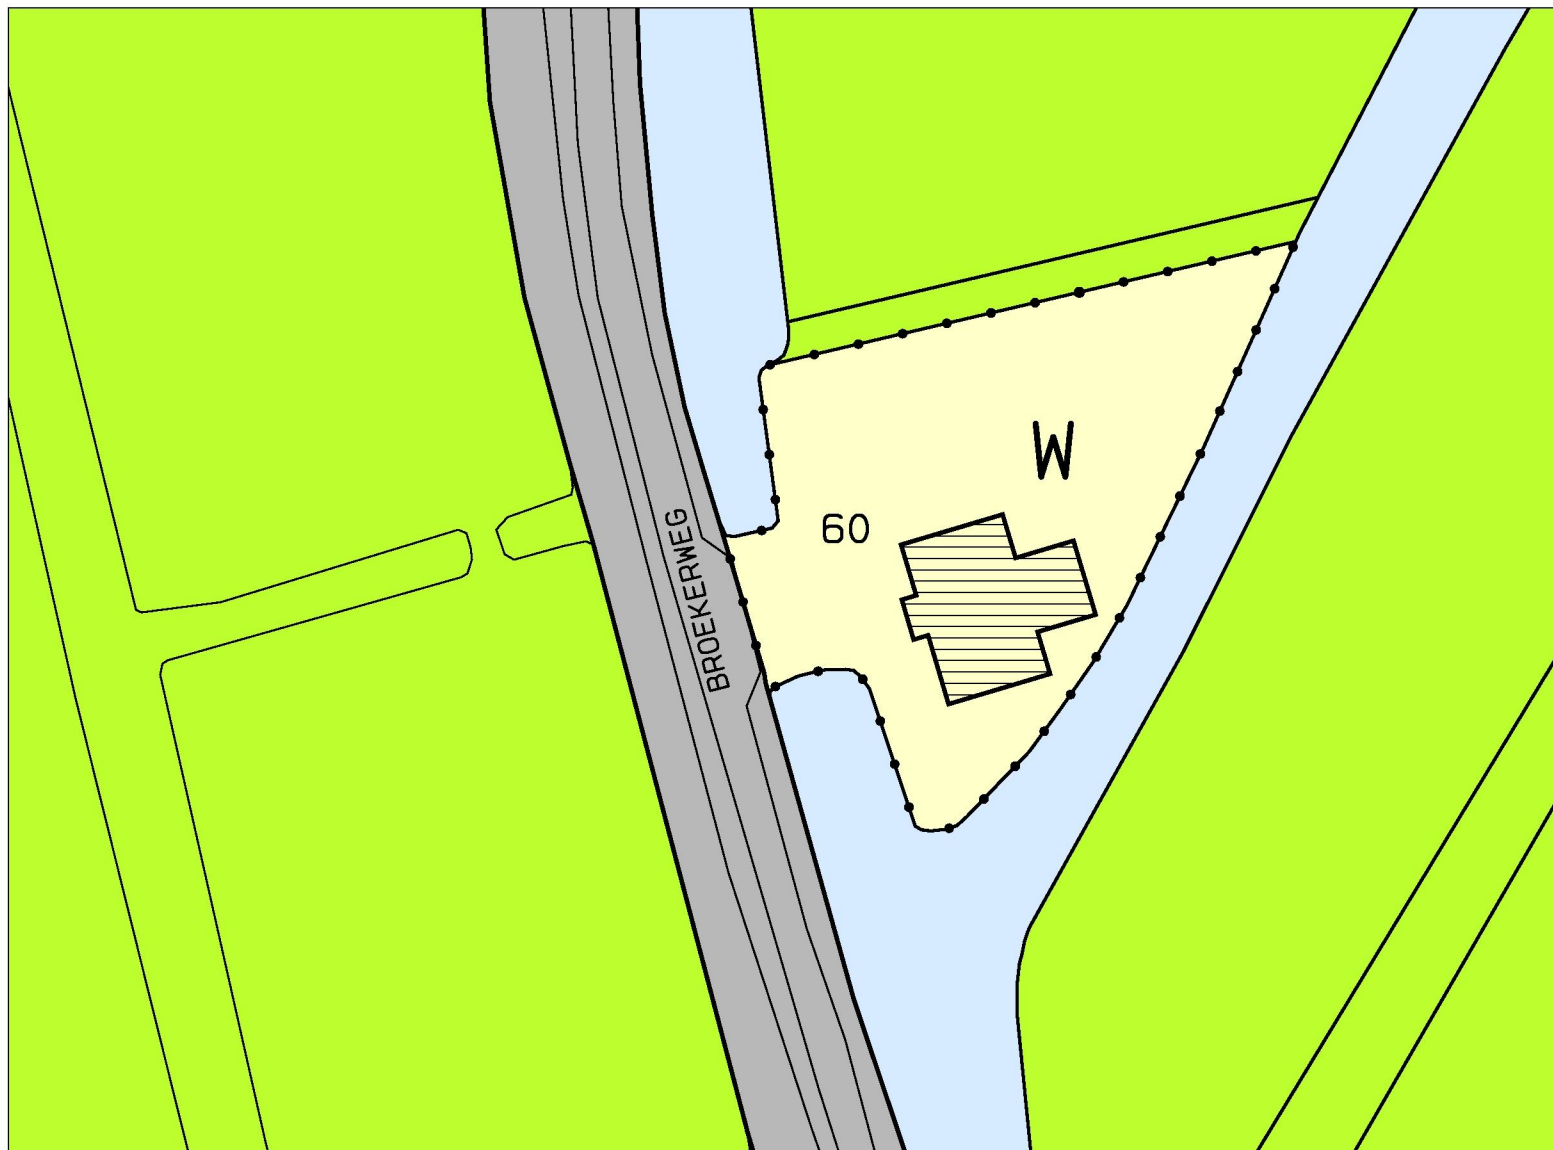

BESTEMMINGSPLANKAART:

**BROEKERWEG 60, ZEGVELD
(GEWIJZIGD FRAGMENT)**

LEGENDA:

BESTEMMINGEN

W WONEN

AANDUIDINGEN (gebiedsaanduiding)

===== BURGERWONING

●●●●● PLANGRENS

SCHAAL 1: 500

WIJZIGINGSPLAN AANDUIDINGSVLAK BROEKERWEG 60

OVERZICHT 44
3471 EE KAMERIK
TEL: 06-46085488
info@erikwiltenburg.nl