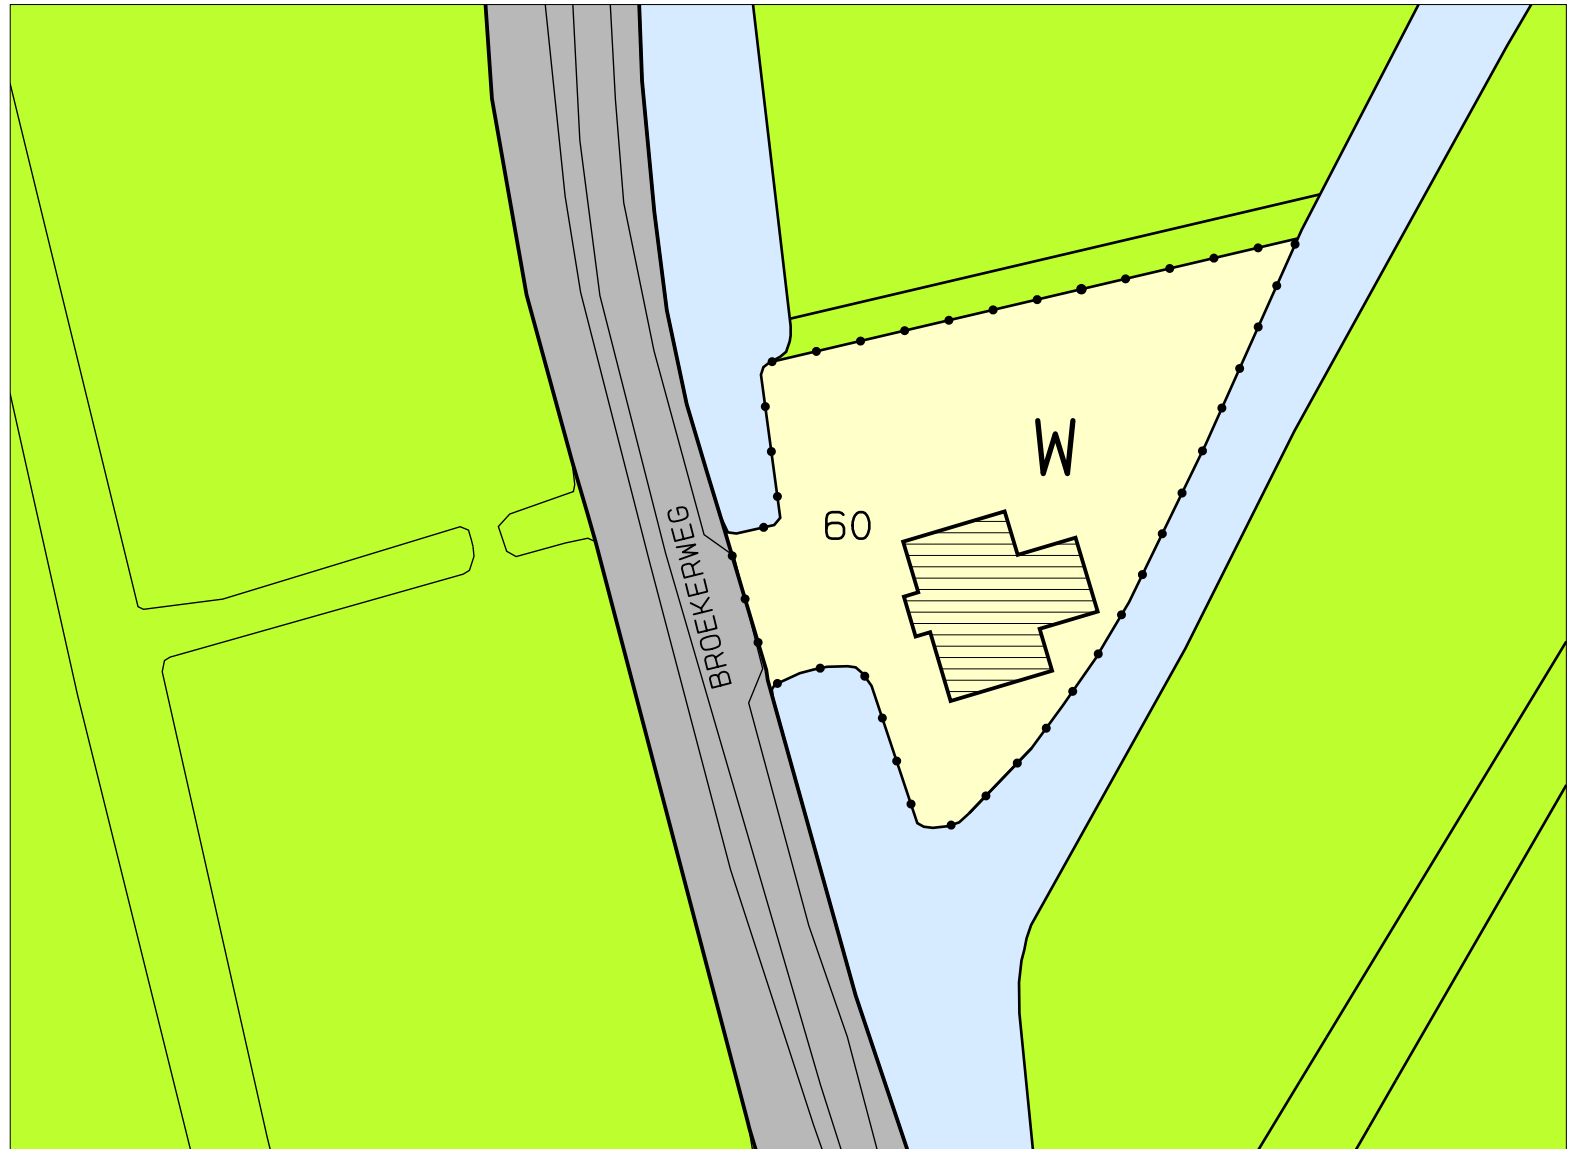

BESTEMMINGSPLANKAART:

BROEKERWEG 60, ZEGVELD
(GEWIJZIGD FRAGMENT)

LEGENDA:

BESTEMMINGEN

W WONEN

AANDUIDINGEN (gebiedsaanduiding)

==== BURGERWONING

●●●● PLANGRENS

SCHAAL 1: 500

WIJZIGINGSPLAN AANDUIDINGSVLAK BROEKERWEG 60

OVERZICHT 44
3471 EE KAMERIK
TEL: 06-46085488
info@erikwiltenburg.nl