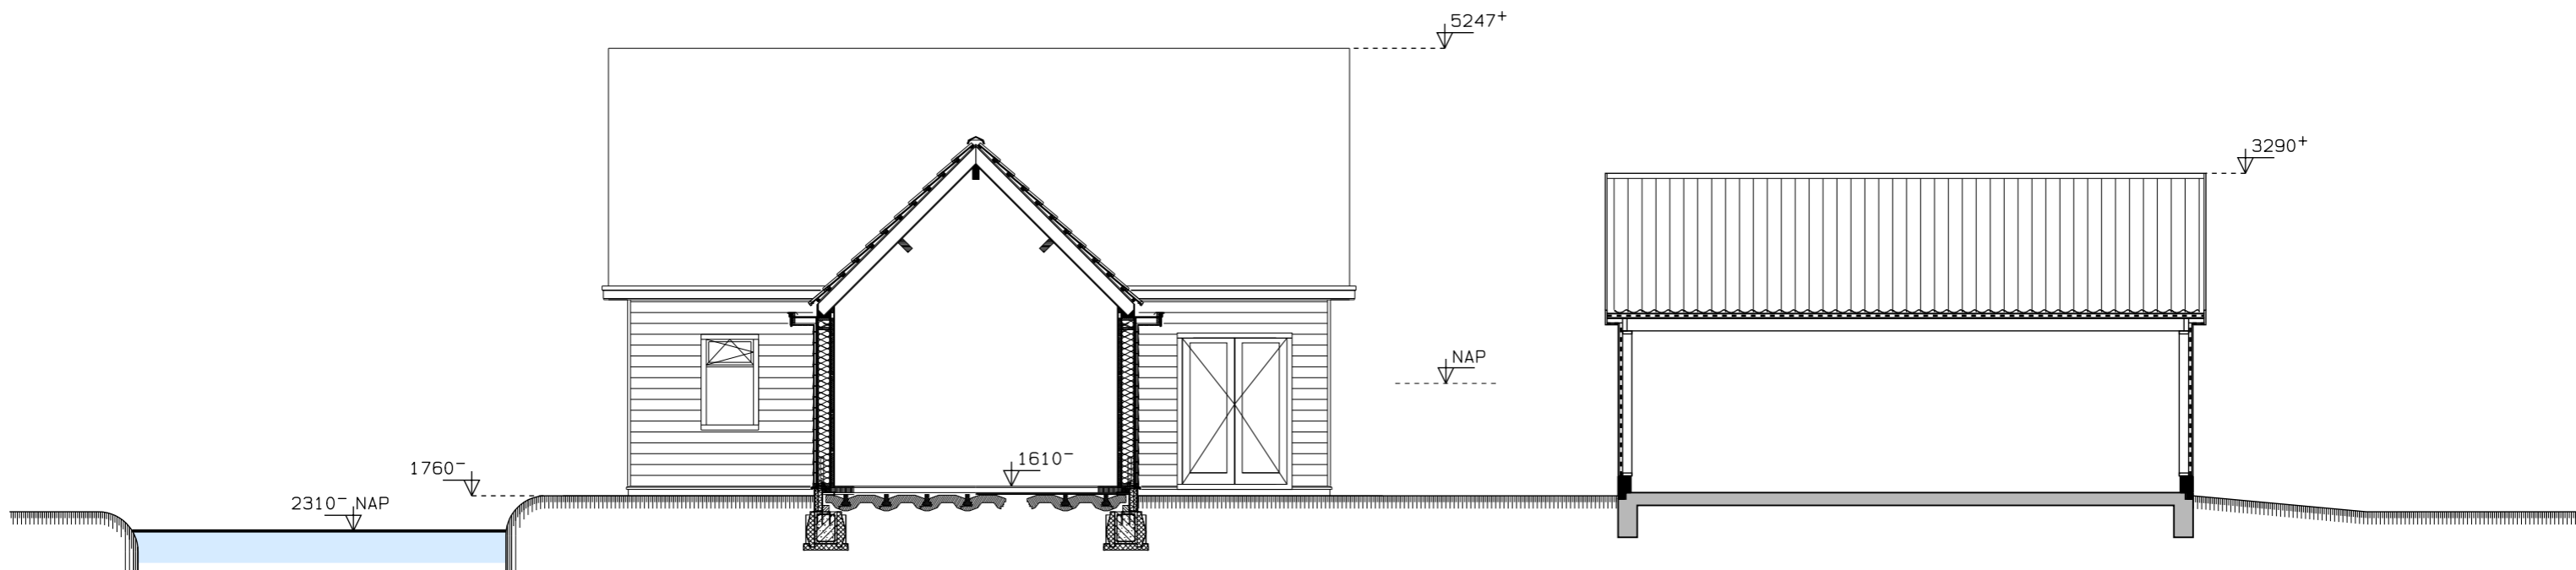

CHALET
BESTAANDE DOORSNEDE

WONING
NIEUWE DOORSNEDE

SCHUUR

| | | | |
|---|-------------------------|---|---|
| D. D. | HANDTEK. OPDRACHTGEVER: | WERKNR. 1518 | BLADNR. 02 |
| PLAN VOOR HET BOUWEN VAN EEN WONING MET SCHUUR AAN DE BROEKERWEG 60 TE ZEGVELD | | OPDRACHTGEVER: DHR. J. W. A. VIANEN BROEKERWEG 60 3474 KH ZEGVELD | |
| | | datum: | getekend: |
| OMSCHRIJVING: DOORSNEDE BESTAANDE en NIEUWE TOESTAND | | get. | 16-06-2015 E. Wiltenburg |
| | | gew. | 17-06-2015 E. Wiltenburg |
| | | gew. | |
| | | gew. | |
| | | gew. | |
| | | gew. | |
| | | gew. | |
| | | gew. | |
|  | | OVERZICHT 44 3471 EE KAMERIK TEL: 06-46085488 info@erikwiltenburg.nl | SCHAAL: 1: 100 FORMAAT: A3 |